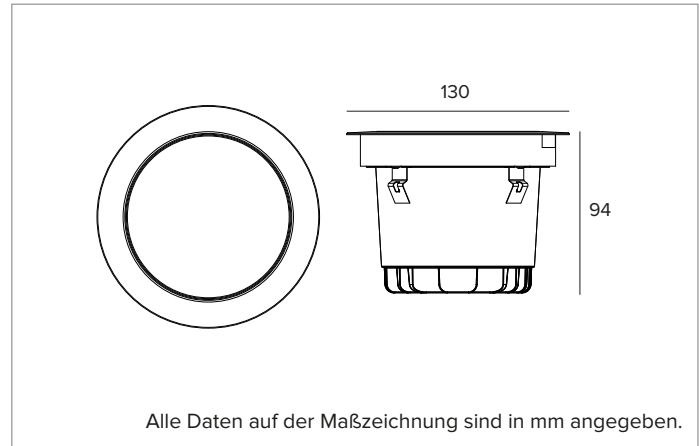

E065NSL827CSS | Keplero Quantum 130

Professioneller Einbaustrahler mit schwenkbarer optischer Einheit

| | | | | | | |
|--------|-------------------------------|------------------|---------|-----------------------|-------|-----|
| | 2700K | H(m) | D(m) | E _{max} (lx) | | |
| | Ra80 | | 10° | | | |
| | Fixture Power | 11W | 1 | 0.17 | 16680 | |
| | Source Flux | 1066lm | 2 | 0.35 | 4170 | |
| | Fixture Flux | 805lm | 3 | 0.52 | 1853 | |
| | Efficacy | 76lm/W | 4 | 0.70 | 1042 | |
| TS2045 | I _{max} =15647cd/klm | I _{max} | 16680cd | 5 | 0.87 | 667 |